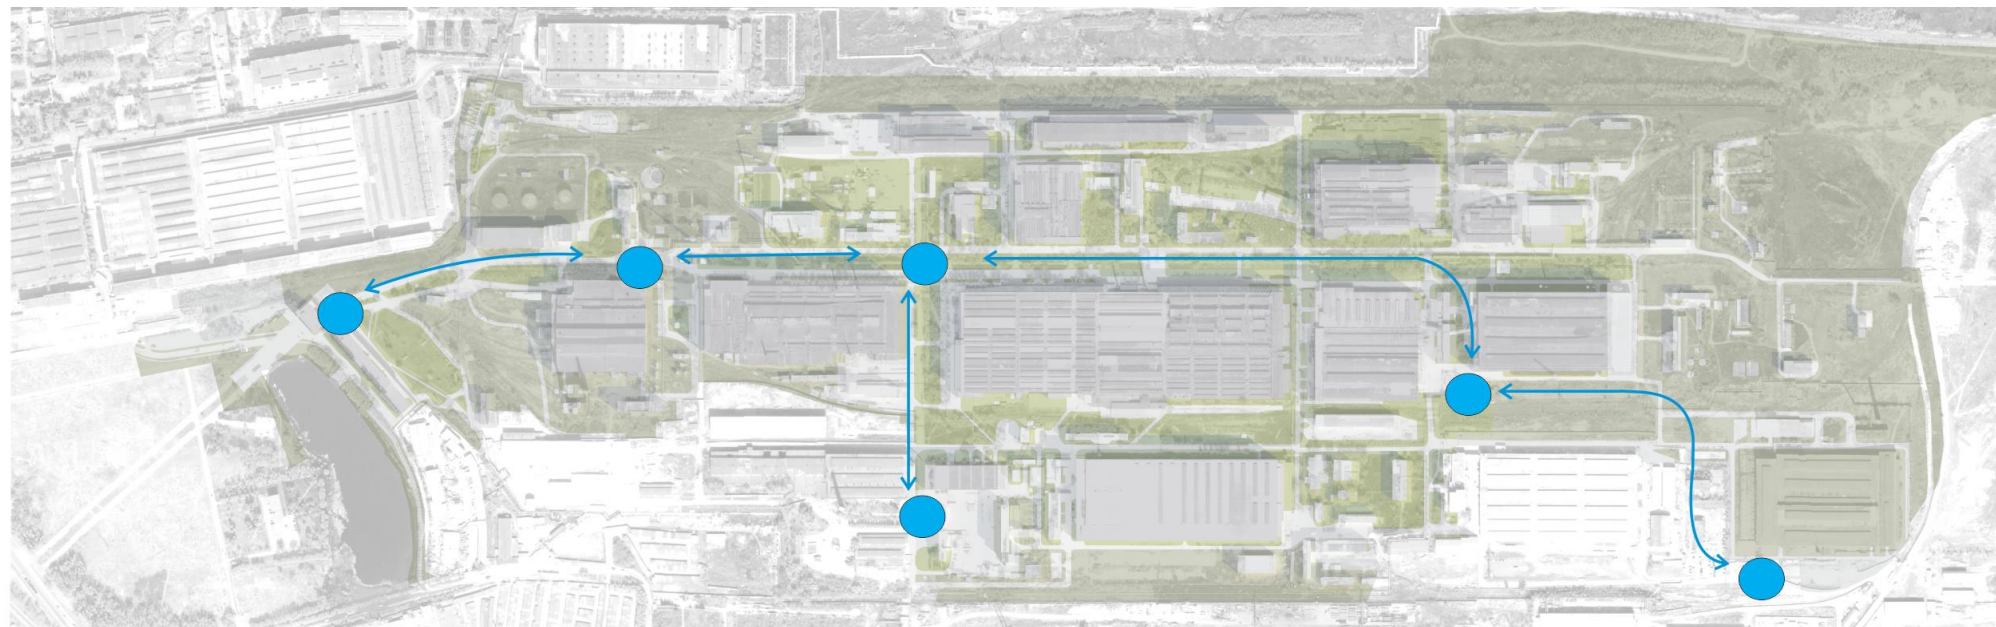

## График и маршрут движения автобуса по территории Индустриального Парка «Станкомаш»

 Действующий маршрут движения автобуса
  Действующие остановки автобуса

УТРО	ВРЕМЯ	ВЕЧЕР	ВРЕМЯ
Главный административный корпус	<b>07:00</b>	КПП № 6 – «БВК»	<b>17:00</b>
КПП № 5 - «Южный»	07:15	КПП № 5 - «Южный»	17:15
КПП № 6 – «БВК»	07:30	Главный административный корпус	17:30
Главный административный корпус	07:45	КПП № 6 – «БВК»	17:45
КПП № 6 – «БВК»	08:00	Главный административный корпус	18:00
Главный административный корпус	08:15	КПП № 6 – «БВК»	18:15
КПП № 6 – «БВК»	08:30	Главный административный корпус	18:30
Главный административный корпус	08:45	КПП № 6 – «БВК»	18:45
КПП № 6 – «БВК»	<b>09:00</b>	Главный административный корпус	<b>19:00</b>